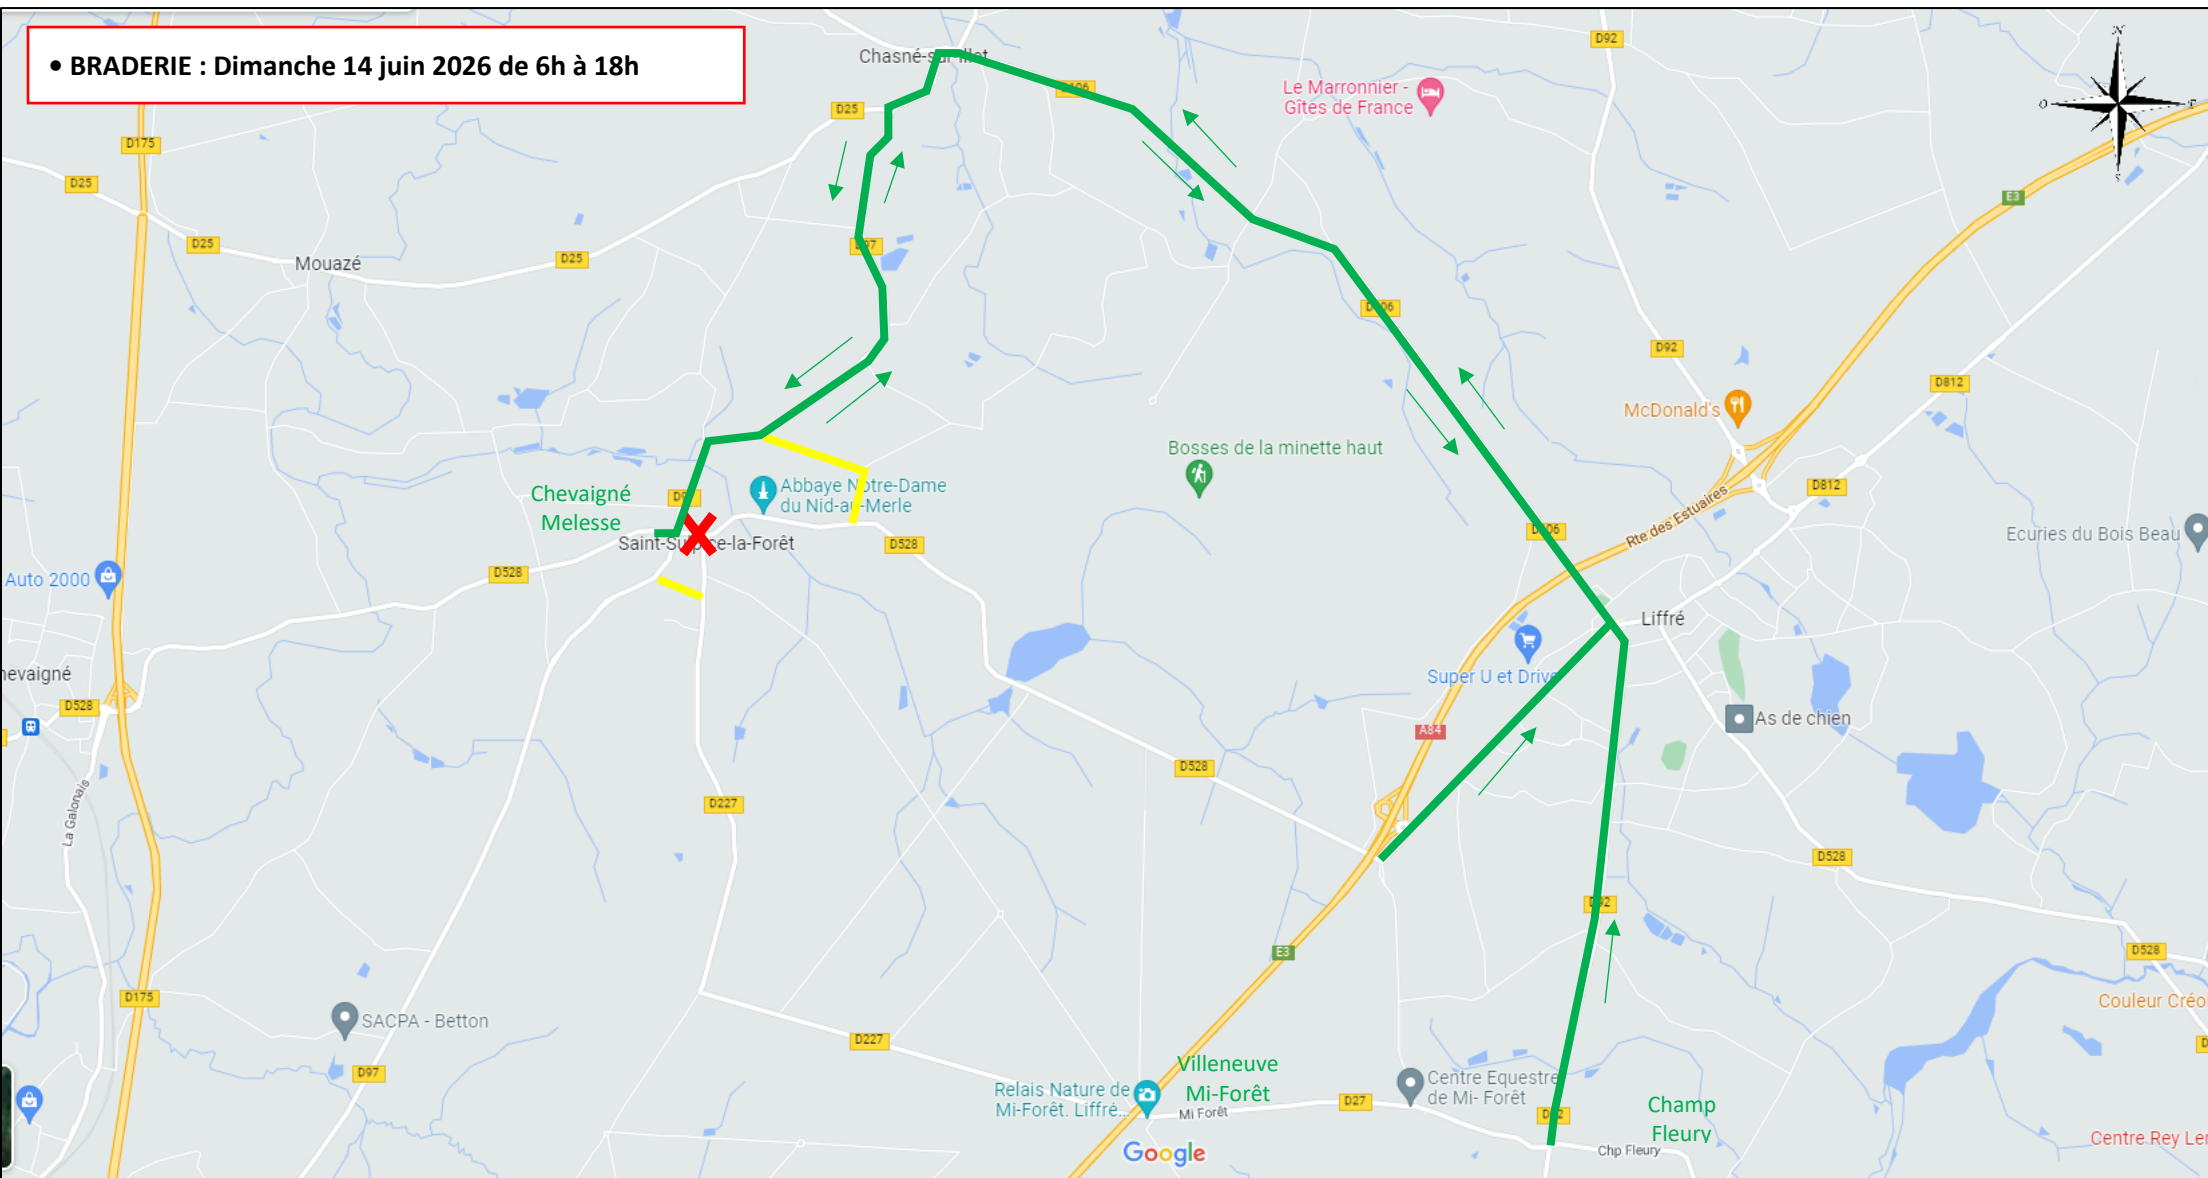

Saint-Sulpice-la-Forêt

Plan de déviation Chevaigné-Melesse <> Liffré

• BRADERIE : Dimanche 14 juin 2026 de 6h à 18h

X Route barrée (Rue de la Grange – RD528) **—** Déviation principale Chevaigné <> Liffré **—** Déviation communale