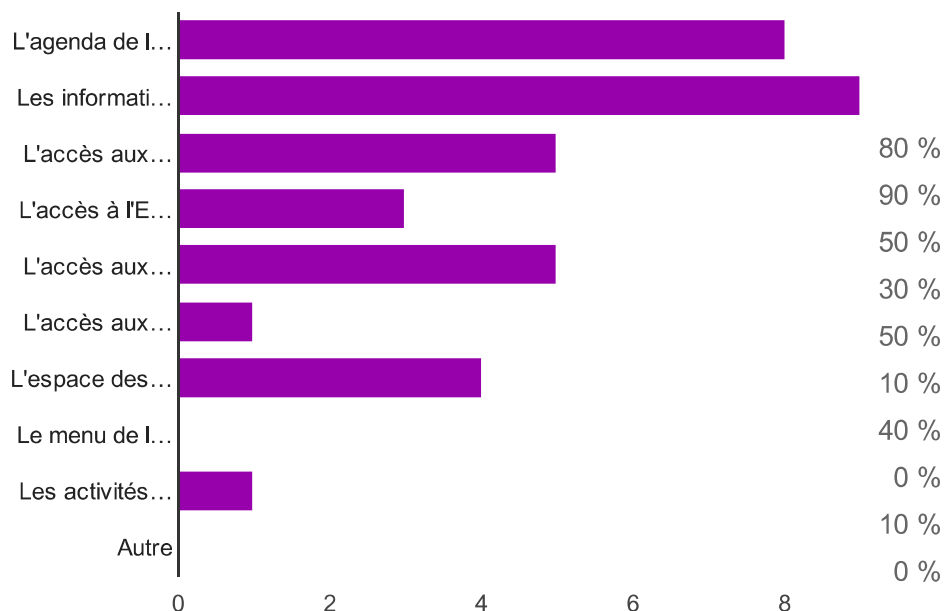

Les fonctionnalités interactives

Carte interactive	5	55.6 %
Agenda	8	88.9 %
Formulaire de contact	1	11.1 %
Espace associations	3	33.3 %
Outil de recherche	4	44.4 %
Signaler un problème	0	0 %
Autre	0	0 %

Trouvez vous facilement une information que vous cherchez ?

Oui	9	100 %
Non	0	0 %