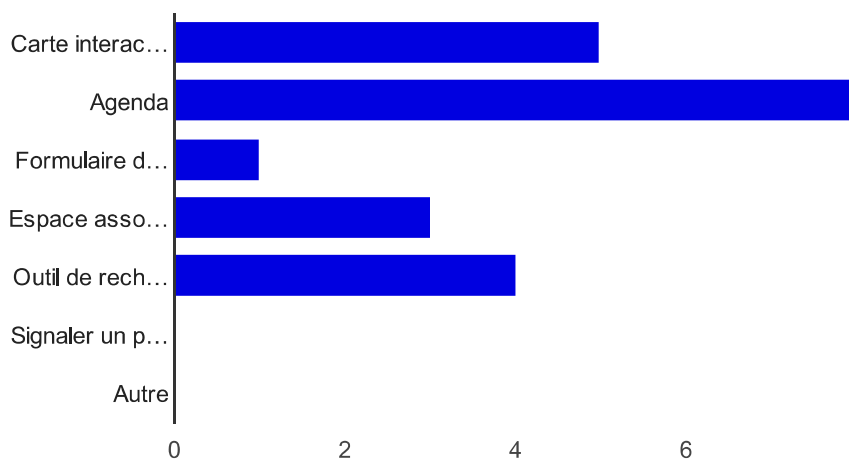

Les fonctionnalités interactives

Carte interactive	5	55.6 %
Agenda	8	88.9 %
Formulaire de contact	1	11.1 %
Espace associations	3	33.3 %
Outil de recherche	4	44.4 %
Signaler un problème	0	0 %
Autre	0	0 %

Trouvez vous facilement une information que vous cherchez ?

Oui	9	100 %
Non	0	0 %