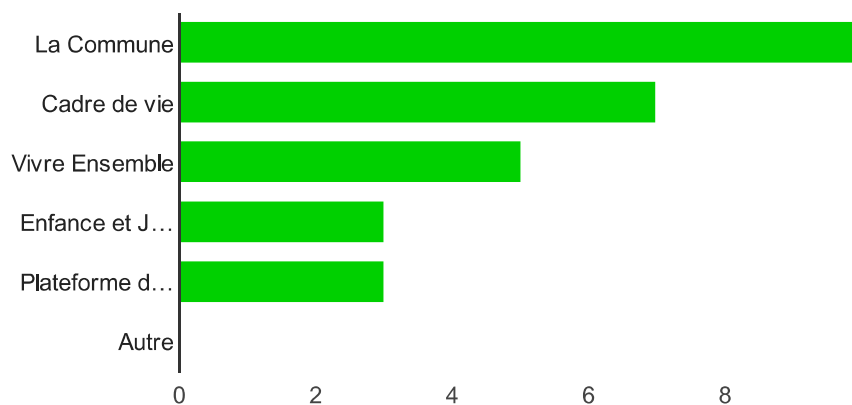

Votre commentaire général

Je suis très contente de pouvoir inscrire en ligne les enfants à la cantine et à la garderie. Chapeau !

Site assez lent La gestion de l'agenda est moyenne

Génial super pratique utile mises à jour régulières des informations j'aime aussi la lettre hebdomadaire

Le contenu, et les fonctions Interactives

Les sections du site Internet que vous appréciez

La Commune	10	100 %
Cadre de vie	7	70 %
Vivre Ensemble	5	50 %
Enfance et Jeunesse	3	30 %
Plateforme de Service	3	30 %
Autre	0	0 %