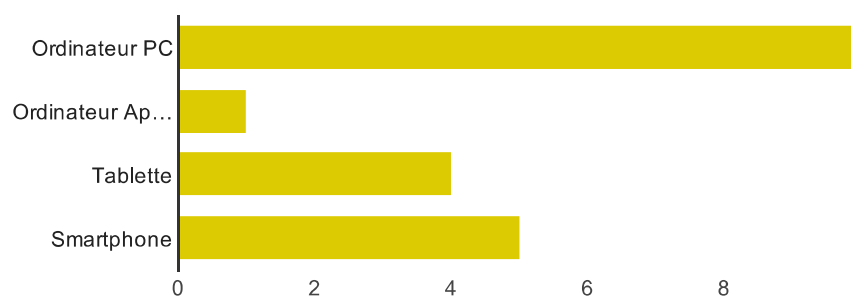

Notez l'accessibilité et la rapidité

Votre fréquence de consultation du site

Rarement : 1	0	0 %
2	1	10 %
3	4	40 %
4	4	40 %
Tous les jours : 5	1	10 %

Avec quel équipement consultez vous le site Internet

Ordinateur PC	10	100 %
Ordinateur Apple	1	10 %
Tablette	4	40 %
Smartphone	5	50 %