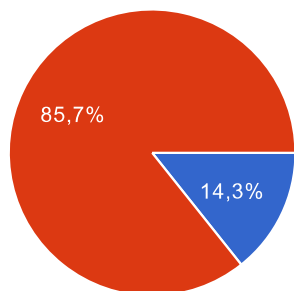

Utilisez vous les fonctionnalités pour les parents d'élèves ?

Inscription Cantine	1	100 %
Inscription Garderie	1	100 %

Vous recevez un résumé des articles une fois par semaine ?

Je reçois le mail et je le lis, et le cas échéant je consulte le site	9	90 %
Je ne reçois pas le mail	1	10 %
Le mail est classé dans mes Spams	0	0 %
Autre	0	0 %

Vos Suggestions

Je suis intéressé pour une présentation publique

Oui	1	14.3 %
Non	6	85.7 %

Avez vous des suggestions sur l'ergonomie du site

je ne le trouve pas très moderne et attrayant